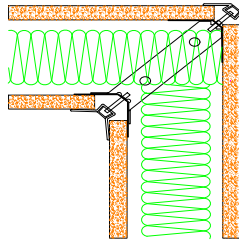

Decken- und Wandanschluss

Wandschnitt

Eckausbildung

Wandschnitt

Decken- und Wandanschluss

Wand- Wandanschluss

Türelement

Details

Masstab: ca 1 : 5
Wandstärke 10 cm

1/09

Cavallaro Montagen AG
Hinterbergstrasse 47
6312 Steinhausen
Tel. 041 740 64 70
J. Wehrli Nat. 076 423 50 52
M. Cavallaro Nat. 076 360 50 50

Intact - Systemtrennwand