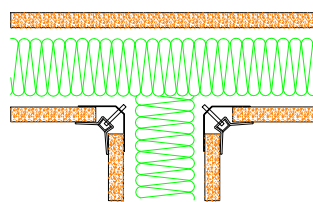

Decken- und Wandanschluss

Wandschnitt

Eckausbildung

Wandschnitt

Decken- und Wandanschluss

Wand- Wandanschluss

Türelement

Details

Masstab: ca 1 : 5
Wandstärke 10 cm

1/09

Cavallaro Montagen AG
Hinterbergstrasse 47
6312 Steinhausen
Tel. 041 740 64 70
J. Wehrli Nat. 076 423 50 52
M. Cavallaro Nat. 076 360 50 50

Intact - Systemtrennwand