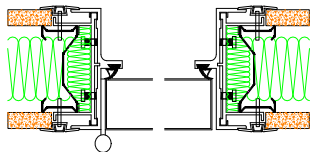

Decken- und Wandanschluss

Wandschnitt

Eckausbildung

Wandschnitt

Decken- und Wandanschluss

Wand- Wandanschluss

Türelement

Details

Masstab: ca 1 : 5
Wandstärke 10 cm

1/09

Cavallaro Montagen AG
Hinterbergstrasse 47
6312 Steinhausen
Tel. 041 740 64 70
J. Wehrli Nat. 076 423 50 52
M. Cavallaro Nat. 076 360 50 50

Intact - Systemtrennwand