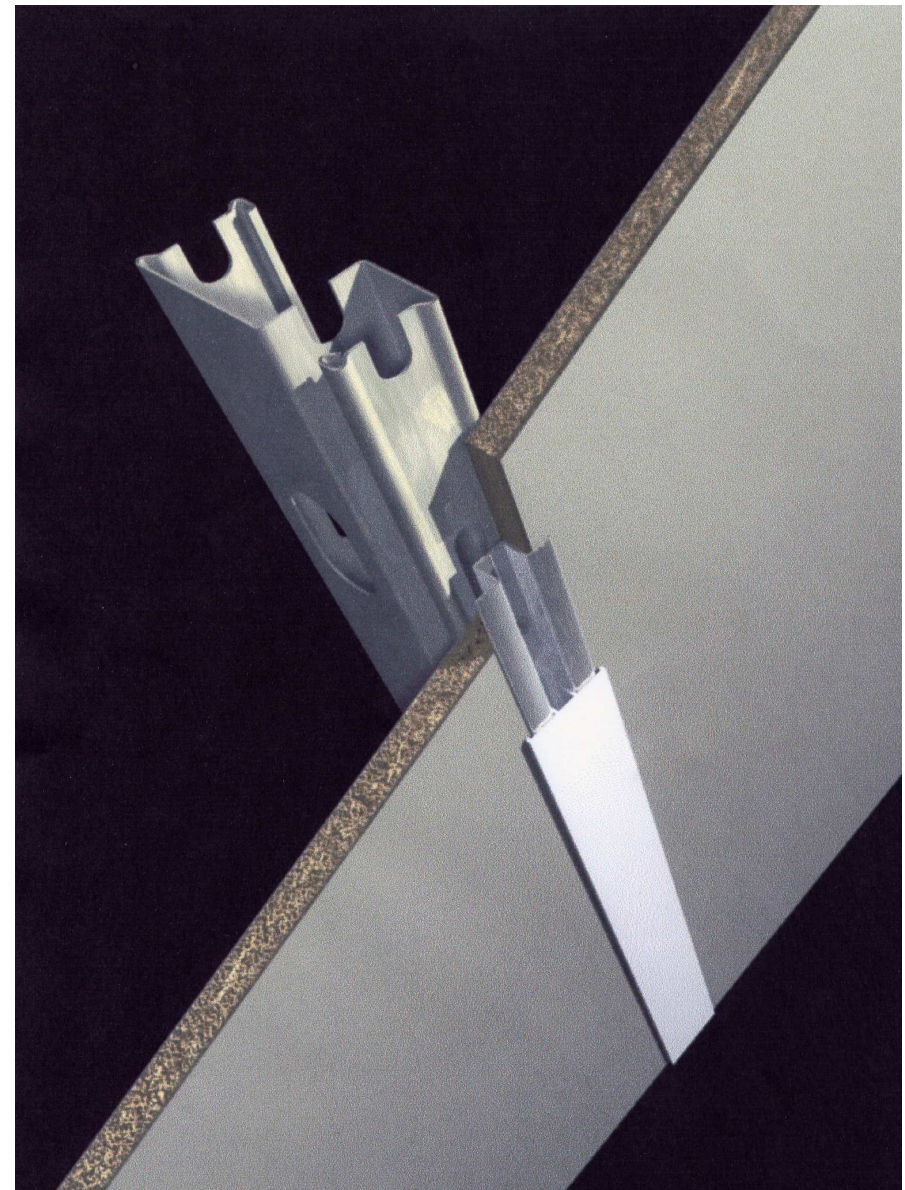

Decken- und Wandanschluss

Wandschnitt

Eckausbildung

Wandschnitt

Decken- und Wandanschluss

Wand- Wandanschluss

Türelement

Details

Masstab: ca 1 : 5
Wandstärke 10 cm

1/09

Cavallaro Montagen AG
Hinterbergstrasse 47
6312 Steinhausen
Tel. 041 740 64 70
J. Wehrli Nat. 076 423 50 52
M. Cavallaro Nat. 076 360 50 50

Intact - Systemtrennwand